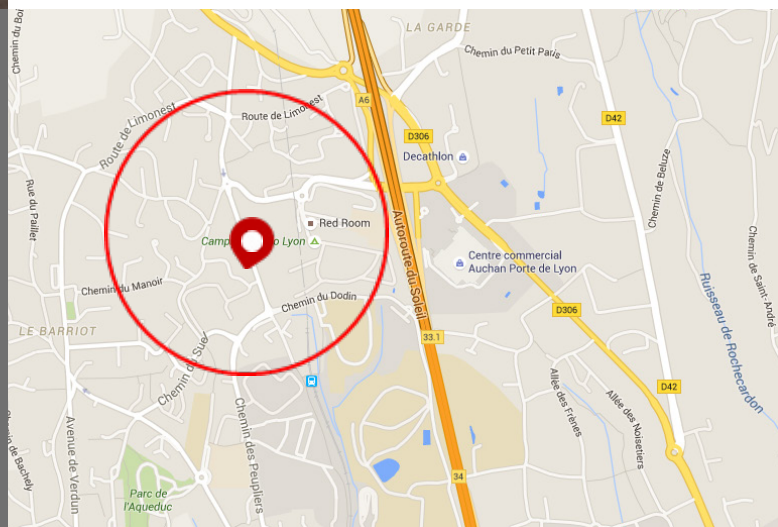

WEST LODGE

RÉSIDENCE NEUVE

Le Westlodge Dardilly Lyon Nord est idéalement situé au nord de la ville de Lyon et à proximité des autoroutes A6 et A89. Implanté à 11 Km du centre de Lyon, vous êtes à environ 15 minutes de la Gare de Lyon-Perrache TGV.

Ouverte en 2016, notre résidence propose un buffet de petits déjeuners chaud/froid, un parking privé sur place et une connexion wifi gratuite et disponible dans l'ensemble de l'établissement.

Flexible et idéale pour vos besoins de voyages d'affaires ou vos week-ends en famille, la résidence se situe au cœur des zones Techlid et Puy d'Or et propose des logements neufs et équipés de kitchenettes.

Avec ses 89 chambres, l'établissement peut également recevoir des groupes

11 Chemin de Gargantua, 69570
Dardilly

+33 (0)4 74 72 18 66

contact@westlodge.travel

www.westlodge.travel