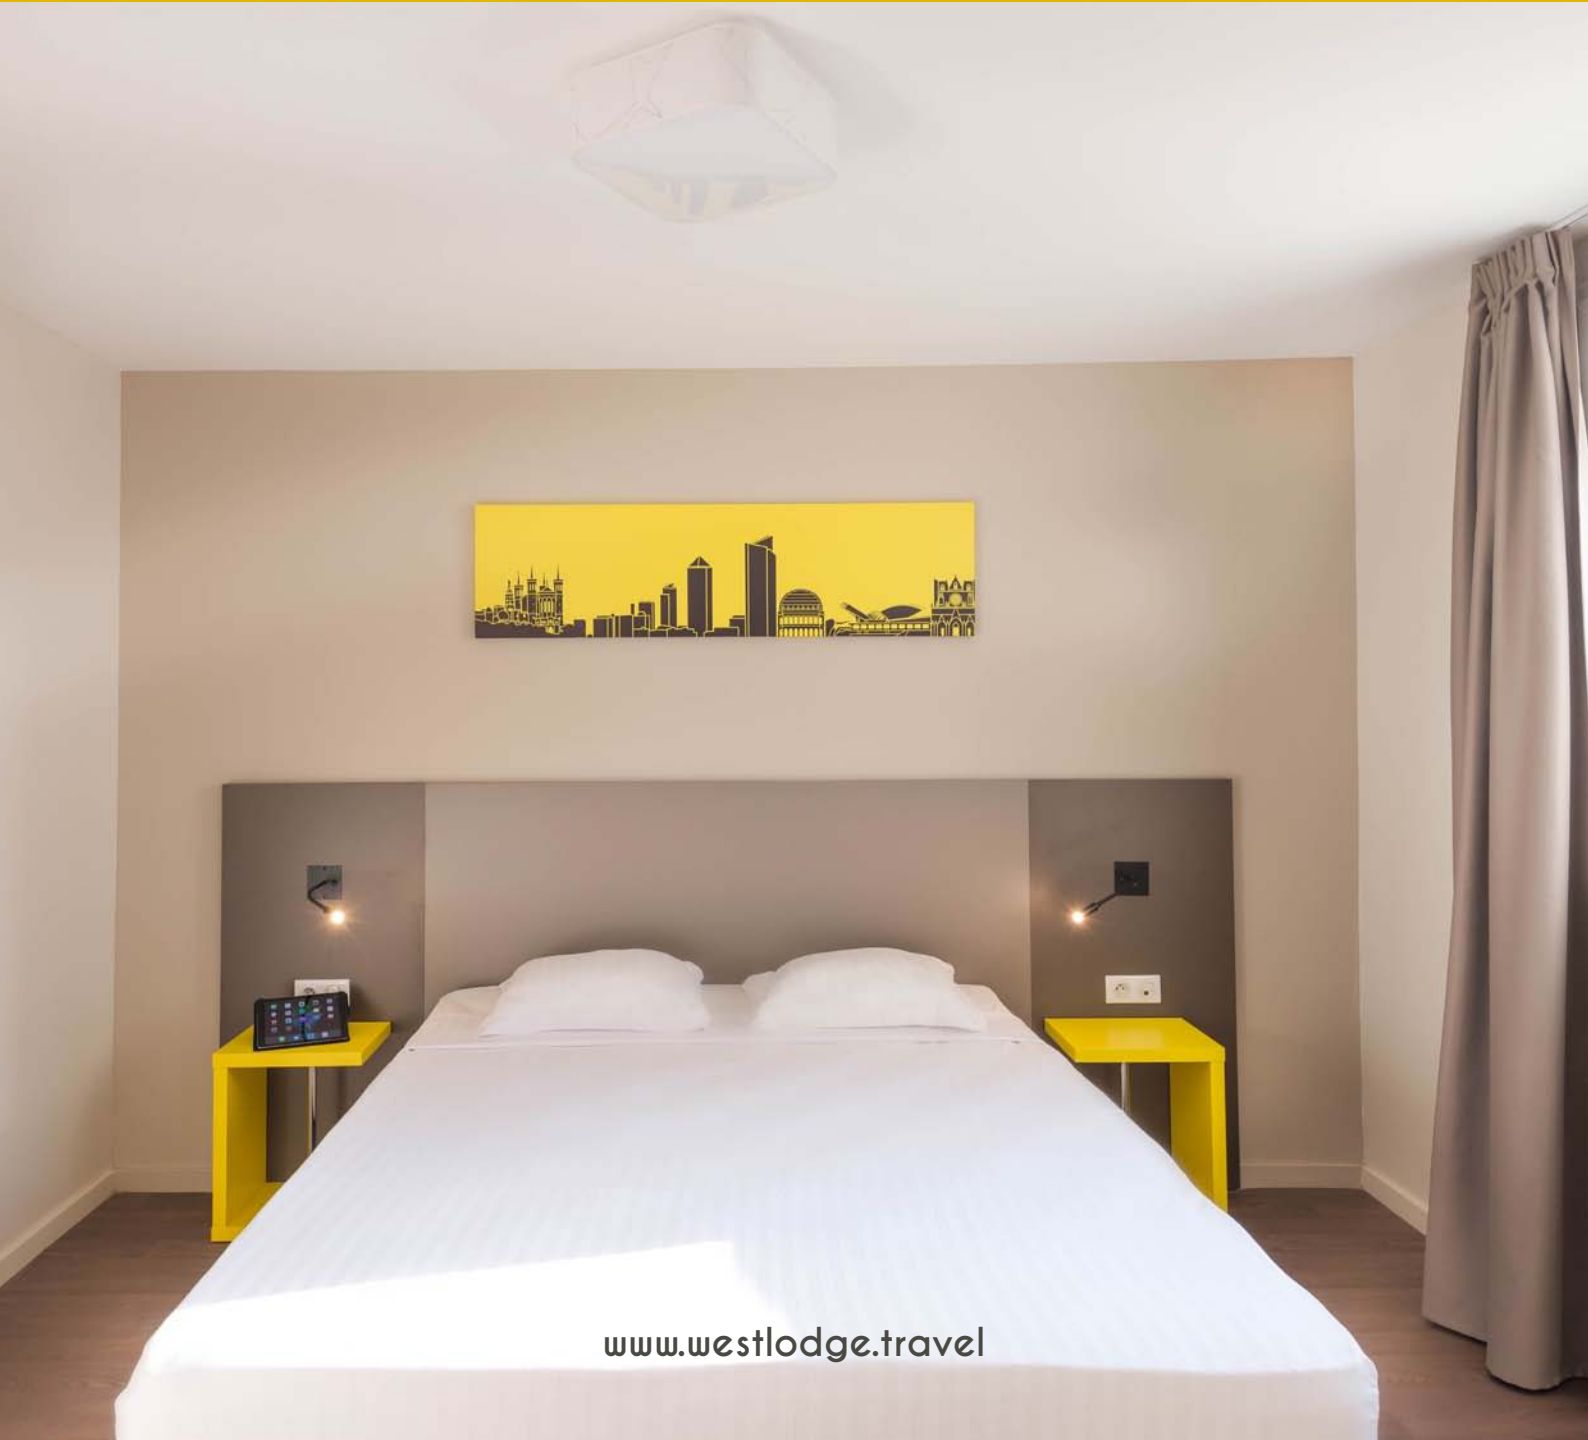

WEST LODGE

RÉSIDENCE HÔTELIÈRE ***

www.westlodge.travel